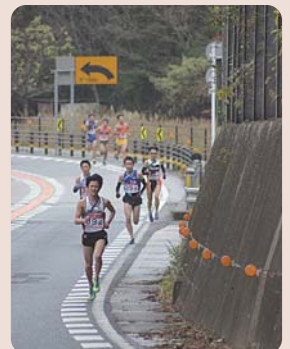

●区間賞

1区	志波 郁子 (浜田)
2区	三浦 龍司 (浜田)
3区	千原 康大 (松江)
4区	村武 慎平 (浜田)
5区	名原 優太 (雲南三掛吉)
6区	五嶋 美月 (江津)
7区	三島 巧丞 (松江)
8区	船越 敬太 (雲州平田)
9区	三賀森智哉 (松江)

入賞ラインの大激戦 (4区)